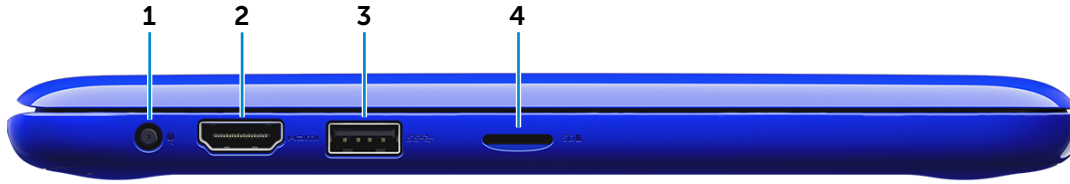

ملاحظة: يمكنك تخصيص سلوك زر التشغيل من خلال "خيارات التيار". لمزيد من المعلومات، انظر أنا وجهاز Dell الخاص بي على

www.dell.com/support/manuals

من اليمين

من اليسار

من اليمين

القاعدة

شاشة العرض

1 منفذ مهائى التيار